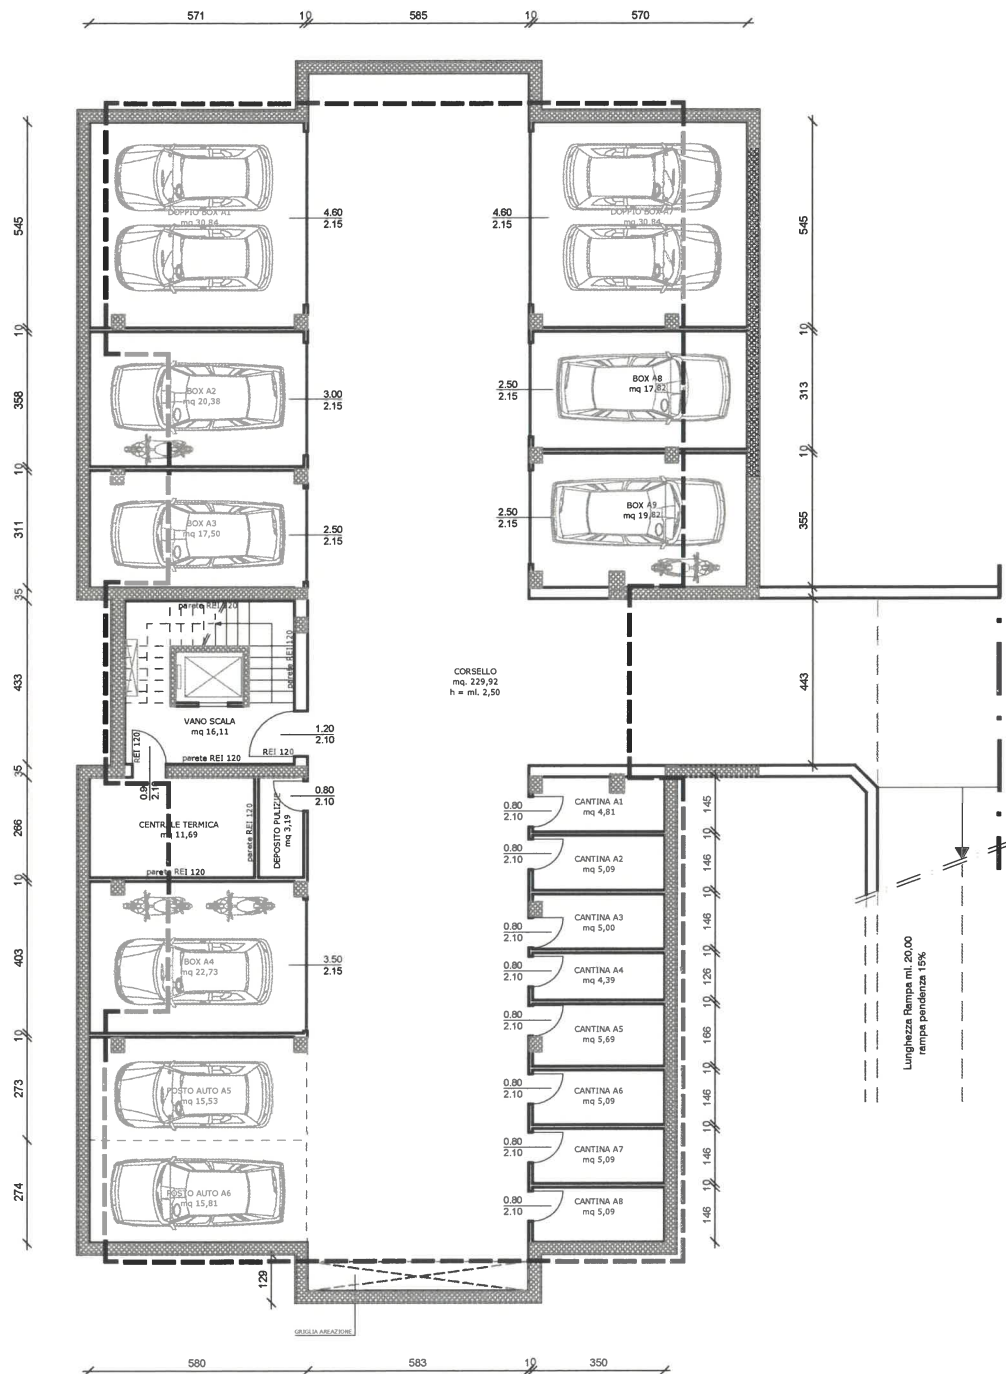

INTERVENTO RESIDENZIALE VIA CADUTI DI SABBIUONO BAZZANO (BO)

EDIFICIO A

AUTORIMESSE/CANTINE

P. INTERRATO

SCALA 1:200

NOTA: le misure sono indicative e possono subire variazioni in cantiere